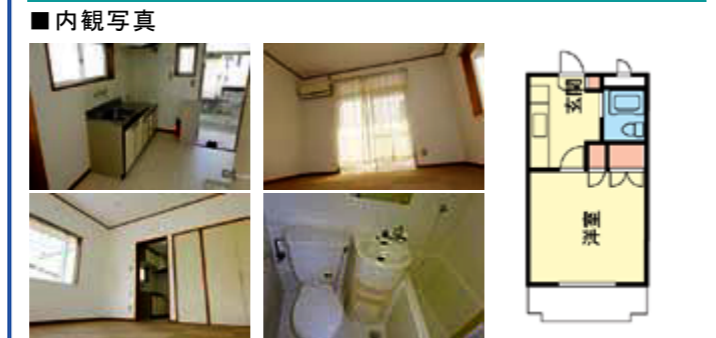

スカイハイツKIYA 大学まで約1.7km
郷ヶ丘2丁目23-7

家賃	2.5 万円	共益費	1,000円
礼金	0ヶ月	敷金	1ヶ月
仲介料	1.1ヶ月	駐車場	1,000円(空確認)

■築年月:1991年12月 ■取引形態:仲介
■構造:軽量鉄骨造 ■間取/1K ■専有面積:24.81m²
■設備 **プロパン** **公共下水** **シャワー** **キッチン** **エアコン**
BS **照明等付** **洗浄便座** **TVアホン** **デジ外キ**

アパート情報

スカイハイツKIYA 大学まで約1.7km
郷ヶ丘2丁目23-7

家賃	3 万円	共益費	1,000円
		駐車料	1,000円(空確認)
礼金	0ヶ月	敷金	1ヶ月
		仲介料	1.1ヶ月

■築年月:1991年12月 ■取引形態:仲介

■構造:軽量鉄骨造 ■間取/1K ■専有面積:24.81m²
■設備 **プロパン** **公共下水** **シャワー** **キッチン** **エアコン**
BS **照明等付** **洗浄便座** **TVドアホン** **デジ外+**

パドレスハイツチヨダ 大学まで約1.7km
郷ヶ丘2丁目35-10

家賃	2.5 万円	共益費	2,000円
		駐車料	1,000円(空確認)
礼金	0ヶ月	敷金	0ヶ月
		仲介料	1.1ヶ月

■築年月:1982年9月 ■取引形態:仲介

■構造:木造 ■間取/1K ■専有面積:23.19m²
■設備 **プロパン** **公共下水** **シャワー** **キッチン** **エアコン**
BS **照明等付** **洗浄便座** **TVドアホン** **デジ外+**