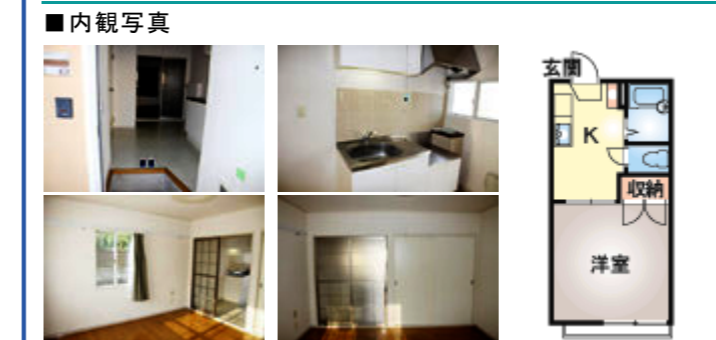

ローゼンクラutz I 大学まで約1.6km
郷ヶ丘2丁目86-14

wifi無料
空室:202

家賃	3.5 万円	共益費	1,000円
		駐車料	0円(1台付)
礼金	0ヶ月	敷金	0ヶ月
		仲介料	0.55ヶ月

■築年月:1992年8月 ■取引形態:仲介
■構造:軽量鉄骨造 ■間取/1K ■専有面積:28.38m²
■設備 **プロパン** **公共下水** **シャワー** **キッチン** **エアコン**
BS **照明等付** **洗浄便座** **TVアホン** **デジ外+**

アパート情報

ネオハイツ郷ヶ丘 大学まで約2.1km
郷ヶ丘2丁目6-10

空室:203.205

家賃	2.9 万円	共益費	1,000円
		駐車料	1,000円(有料)
礼金	0ヶ月	敷金	0ヶ月
		仲介料	0.55ヶ月

■築年月:1990年3月 ■取引形態:仲介
■構造:軽量鉄骨造 ■間取/1K ■専有面積:22m²
■設備 **プロパン** **公共下水** **シャワー** **キッチン** **エアコン**
BS **照明等付** **洗浄便座** **TVアホン** **デジ外+**

コーポOKA 大学まで約1.7km
郷ヶ丘2丁目36-12

wifi無料!
空室:101.102

家賃	3 万円	共益費	1,000円
		駐車料	1,000円(有料)
礼金	0ヶ月	敷金	0ヶ月
		仲介料	0.55ヶ月

■築年月:1988年3月 ■取引形態:仲介
■構造:軽量鉄骨造 ■間取/1K ■専有面積:22m²
■設備 **プロパン** **公共下水** **シャワー** **キッチン** **エアコン**
BS **照明等付** **洗浄便座** **TVアホン** **デジ外+**

ローゼンクラutz II 大学まで約1.6km
郷ヶ丘2丁目86-14

wifi無料
空室:202

家賃	3.5 万円	共益費	1,000円
		駐車料	0円(1台付)
礼金	0ヶ月	敷金	0ヶ月
		仲介料	0.55ヶ月

■築年月:1992年8月 ■取引形態:仲介
■構造:軽量鉄骨造 ■間取/1K ■専有面積:28.38m²
■設備 **プロパン** **公共下水** **シャワー** **キッチン** **エアコン**
BS **照明等付** **洗浄便座** **TVアホン** **デジ外+**