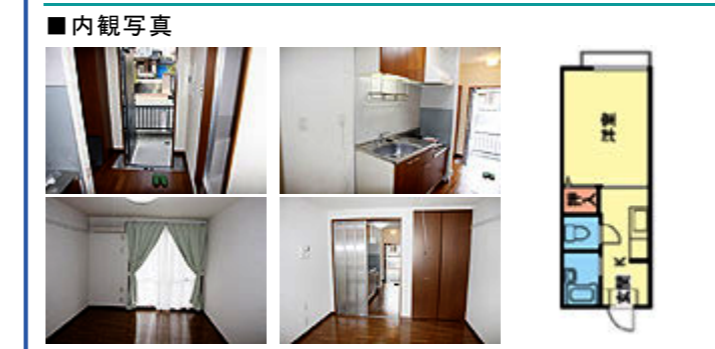

パビリオン郷ヶ丘 大学まで約2.1km
郷ヶ丘2丁目6-9

家賃	2.6 万円	共益費	1,000円
		駐車料	1,000円(空確認)
礼金	0ヶ月	敷金	0ヶ月
		仲介料	1.1ヶ月

■築年月:1991年3月 ■取引形態:仲介

■構造:軽量鉄骨造 ■間取/1K ■専有面積:22.81m²
■設備 **プロパン** **公共下水** **シャワー** **キッチン** **エアコン**
BS **照明等付** **洗浄便座** **TVドアホン** **デジ外+**

クリーンハイツII 大学まで約1.8km
郷ヶ丘2丁目20-1

家賃	3.7 万円	共益費	1,000円
		駐車料	1,000円(有料)
礼金	0ヶ月	敷金	1ヶ月
		仲介料	1.1ヶ月

■築年月:2000年3月 ■取引形態:仲介

■構造:軽量鉄骨造 ■間取/1K ■専有面積:24.18m²
■設備 **プロパン** **公共下水** **シャワー** **キッチン** **エアコン**
BS **照明等付** **洗浄便座** **TVドアホン** **デジ外+**