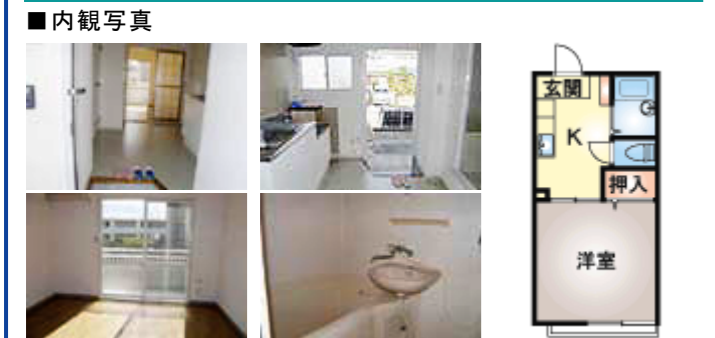

スカイハイツKIYA 大学まで約1.7km
郷ヶ丘2丁目23-7

家賃	2.5 万円	共益費	1,000円
礼金	0ヶ月	敷金	1ヶ月
仲介料	1.1ヶ月	駐車場	1,000円(空確認)

■築年月:1991年12月 ■取引形態:仲介
■構造:軽量鉄骨造 ■間取/1K ■専有面積:24.81m²
■設備 **プロパン** **公共下水** **シャワー** **キッチン** **エアコン**
BS **照明等付** **洗浄便座** **TVアホン** **デジ外キ**

アパート情報

スカイハイツKIYA 大学まで約1.7km
郷ヶ丘2丁目23-7

家賃	3 万円	共益費	1,000円
		駐車料	1,000円(空確認)
礼金	0ヶ月	敷金	1ヶ月
		仲介料	1.1ヶ月

■築年月:1991年12月 ■取引形態:仲介

■構造:軽量鉄骨造 ■間取/1K ■専有面積:24.81m²
■設備 **プロパン** **公共下水** **シャワー** **キッチン** **エアコン**
BS **照明等付** **洗浄便座** **TVドアホン** **デジ外+**

パドレスハイツチヨダ 大学まで約1.7km
郷ヶ丘2丁目35-10

家賃	2.5 万円	共益費	2,000円
		駐車料	1,000円(空確認)
礼金	0ヶ月	敷金	0ヶ月
		仲介料	1.1ヶ月

■築年月:1982年9月 ■取引形態:仲介

■構造:木造 ■間取/1K ■専有面積:23.19m²
■設備 **プロパン** **公共下水** **シャワー** **キッチン** **エアコン**
BS **照明等付** **洗浄便座** **TVドアホン** **デジ外+**