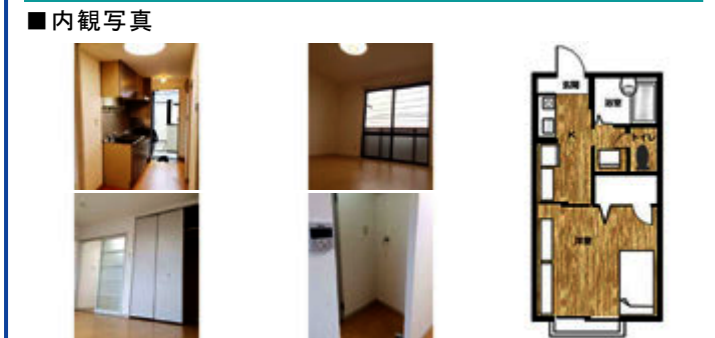

■内観写真

エクセル郷ヶ丘 大学まで約1.6km
郷ヶ丘3丁目14-2

0礼・敷 wifi

wifi無料
空室:101

家賃	3.7万円	共益費	1,000円
		駐車料	1,000円(空確認)
礼金	0ヶ月	敷金	1ヶ月
		仲介料	1.1ヶ月

■築年月:1999年2月 ■取引形態:仲介

■構造:軽量鉄骨造 ■間取/1K ■専有面積:24.18m²

■設備 プロパン 公共下水 シャワー キッチン エアコン
BS 照明等付 洗浄便座 TVドアホン デジ外キ

■内観写真

アパート情報

エスポワール郷ヶ丘A 大学まで約1.8km
郷ヶ丘2丁目29-5

家賃	3.9 万円	共益費	1,000円
礼金	0ヶ月	敷金	1ヶ月
仲介料	1.1ヶ月	駐車場	1,000円(空確認)

■築年月:1994年1月 ■取引形態:仲介
■構造:軽量鉄骨造 ■間取/1K ■専有面積:24.71m²
■設備 **プロパン** **公共下水** **シャワー** **キッチン** **エアコン**
BS **照明等付** **洗浄便座** **TVアホン** **デジ外キ**

エスポワール郷ヶ丘B 大学まで約1.8km
郷ヶ丘2丁目29-5

家賃	3.9 万円	共益費	1,000円
礼金	0ヶ月	敷金	1ヶ月
仲介料	1.1ヶ月	駐車場	1,000円(空確認)

■築年月:1994年1月 ■取引形態:仲介
■構造:軽量鉄骨造 ■間取/1K ■専有面積:24.71m²
■設備 **プロパン** **公共下水** **シャワー** **キッチン** **エアコン**
BS **照明等付** **洗浄便座** **TVアホン** **デジ外キ**