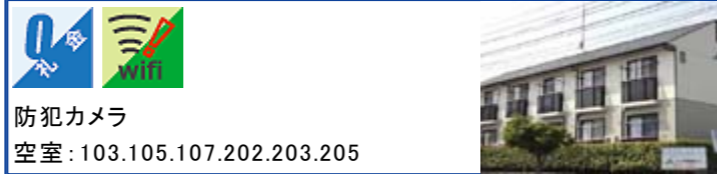

■内観写真

エクセル郷ヶ丘 大学まで約1.6km
郷ヶ丘3丁目14-2

0礼・敷 wifi

wifi無料
空室:101

家賃	3.7万円	共益費	1,000円
		駐車料	1,000円(空確認)
礼金	0ヶ月	敷金	1ヶ月
		仲介料	1.1ヶ月

■築年月:1999年2月 ■取引形態:仲介

■構造:軽量鉄骨造 ■間取/1K ■専有面積:24.18m²

■設備 プロパン 公共下水 シャワー キッチン エアコン
BS 照明等付 洗浄便座 TVドアホン デジ外キ

■内観写真

アパート情報

エスポワール郷ヶ丘A 大学まで約1.8km
郷ヶ丘2丁目29-5

家賃	3.9 万円	共益費	1,000円
礼金	0ヶ月	敷金	1ヶ月
仲介料	1.1ヶ月	駐車場	1,000円(空確認)

■築年月:1994年1月 ■取引形態:仲介
■構造:軽量鉄骨造 ■間取/1K ■専有面積:24.71m²
■設備 **プロパン** **公共下水** **シャワー** **キッチン** **エアコン**
BS **照明等付** **洗浄便座** **TVアホン** **デジ外キ**

エスポワール郷ヶ丘B 大学まで約1.8km
郷ヶ丘2丁目29-5

家賃	3.9 万円	共益費	1,000円
礼金	0ヶ月	敷金	1ヶ月
仲介料	1.1ヶ月	駐車場	1,000円(空確認)

■築年月:1994年1月 ■取引形態:仲介
■構造:軽量鉄骨造 ■間取/1K ■専有面積:24.71m²
■設備 **プロパン** **公共下水** **シャワー** **キッチン** **エアコン**
BS **照明等付** **洗浄便座** **TVアホン** **デジ外キ**

ヴィルドミールさくら 大学まで約2km
郷ヶ丘2丁目12-7

家賃	4.1 万円	共益費	1,000円
礼金	0ヶ月	敷金	1ヶ月
仲介料	1.1ヶ月	駐車場	2,000円(空確認)

■築年月:2006年2月 ■取引形態:仲介
■構造:軽量鉄骨造 ■間取/1K ■専有面積:27.28m²
■設備 **プロパン** **公共下水** **シャワー** **キッチン** **エアコン**
BS **照明等付** **洗浄便座** **TVアホン** **デジ外キ**