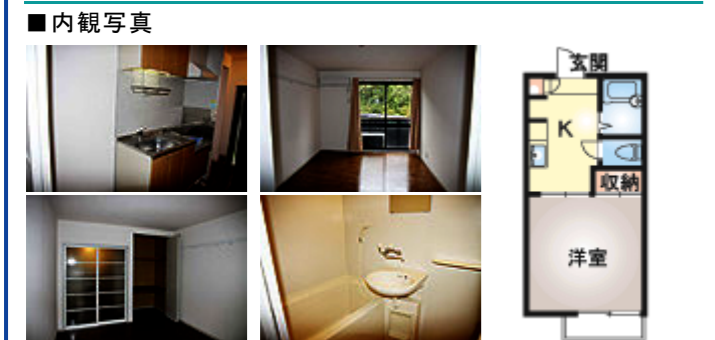

ヴィラ・ル・シェール 大学まで約2km
郷ヶ丘2丁目95-7

家賃	3.8 万円	共益費	1,000円
		駐車料	1,000円(空確認)
礼金	0ヶ月	敷金	0ヶ月
		仲介料	1.1ヶ月

■築年月:1998年3月 ■取引形態:仲介

■構造:軽量鉄骨造 ■間取/1K ■専有面積:24.3m²
■設備 **プロパン** **公共下水** **シャワー** **キッチン** **エアコン**
BS **照明等付** **洗浄便座** **TVドアホン** **デジ外+**

アパート情報

ル・ドミール郷ヶ丘 大学まで約2.1km
郷ヶ丘2丁目5-5

wifi無料コンビニ近く
空室:101.103.106.202

家賃	3.5 万円	共益費	1,000円
		駐車料	1,000円(空確認)
礼金	0ヶ月	敷金	0ヶ月
		仲介料	0ヶ月

■築年月:1996年1月 ■取引形態:仲介
■構造:軽量鉄骨造 ■間取/1K ■専有面積:24.27m²
■設備 **プロパン** **公共下水** **シャワー** **キッチン** **エアコン**
BS **照明等付** **洗浄便座** **TVアホン** **デジ外+**

ローゼンクラutz I 大学まで約1.6km
郷ヶ丘2丁目86-14

wifi無料
空室:202

家賃	3.5 万円	共益費	1,000円
		駐車料	0円(1台付)
礼金	0ヶ月	敷金	0ヶ月
		仲介料	0.55ヶ月

■築年月:1992年8月 ■取引形態:仲介
■構造:軽量鉄骨造 ■間取/1K ■専有面積:28.38m²
■設備 **プロパン** **公共下水** **シャワー** **キッチン** **エアコン**
BS **照明等付** **洗浄便座** **TVアホン** **デジ外+**

アパート情報

ネオハイツ郷ヶ丘 大学まで約2.1km
郷ヶ丘2丁目6-10

空室:203.205

家賃	2.9 万円	共益費	1,000円
		駐車料	1,000円(有料)
礼金	0ヶ月	敷金	0ヶ月
		仲介料	0.55ヶ月

■築年月:1990年3月 ■取引形態:仲介
■構造:軽量鉄骨造 ■間取/1K ■専有面積:22m²
■設備 **プロパン** **公共下水** **シャワー** **キッチン** **エアコン**
BS **照明等付** **洗浄便座** **TVアホン** **デジ外+**