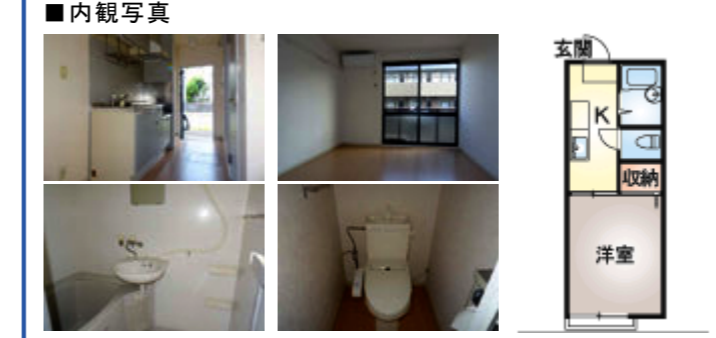

アパート情報

フラットクレセント 大学まで約2.2km
郷ヶ丘1丁目25-4

家賃	3.3 万円	共益費	1,000円
礼金	0ヶ月	敷金	0ヶ月
仲介料	1.1ヶ月	駐車場	0円(1台付)

■築年月:1993年2月 ■取引形態:仲介
■構造:軽量鉄骨造 ■間取/1K ■専有面積:24.71m²
■設備 **プロパン** **公共下水** **シャワー** **キッチン** **エアコン**
BS **照明等付** **洗浄便座** **TVアホン** **デジ外キ**

カーサエスペーロA 大学まで約2km
郷ヶ丘1丁目41-19

家賃	3.5 万円	共益費	1,000円
礼金	0ヶ月	敷金	0ヶ月
仲介料	0.55ヶ月	駐車場	1,000円(空確認)

■築年月:1996年10月 ■取引形態:仲介
■構造:軽量鉄骨造 ■間取/1K ■専有面積:24.24m²
■設備 **プロパン** **公共下水** **シャワー** **キッチン** **エアコン**
BS **照明等付** **洗浄便座** **TVアホン** **デジ外キ**

カーサエスペーロB 大学まで約2km
郷ヶ丘1丁目41-19

家賃	3.7 万円	共益費	1,000円
礼金	0ヶ月	敷金	0ヶ月
仲介料	0.55ヶ月	駐車場	1,000円(空確認)

■築年月:1996年10月 ■取引形態:仲介
■構造:軽量鉄骨造 ■間取/1K ■専有面積:24.24m²
■設備 **プロパン** **公共下水** **シャワー** **キッチン** **エアコン**
BS **照明等付** **洗浄便座** **TVアホン** **デジ外キ**

スカイハイツKIYA 大学まで約1.7km
郷ヶ丘2丁目23-7

家賃	2.5 万円	共益費	1,000円
礼金	0ヶ月	敷金	1ヶ月
仲介料	1.1ヶ月	駐車場	1,000円(空確認)

■築年月:1991年12月 ■取引形態:仲介
■構造:軽量鉄骨造 ■間取/1K ■専有面積:24.81m²
■設備 **プロパン** **公共下水** **シャワー** **キッチン** **エアコン**
BS **照明等付** **洗浄便座** **TVアホン** **デジ外キ**