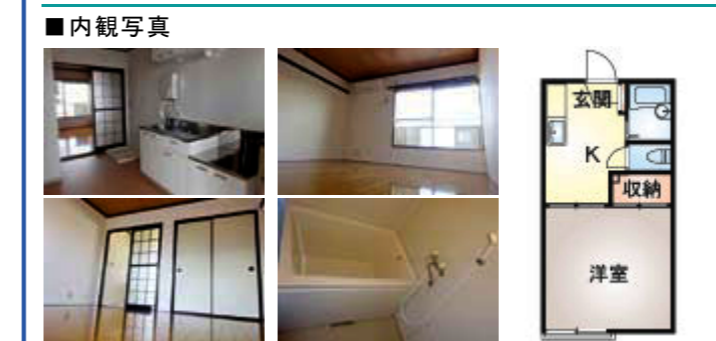

ローゼンクラutz II 大学まで約1.6km
郷ヶ丘2丁目86-14

wifi無料
空室:202

家賃	3.5 万円	共益費	1,000円
		駐車料	0円(1台付)
礼金	0ヶ月	敷金	0ヶ月
		仲介料	0.55ヶ月

■築年月:1992年8月 ■取引形態:仲介
■構造:軽量鉄骨造 ■間取/1K ■専有面積:28.38m²
■設備 **プロパン** **公共下水** **シャワー** **キッチン** **エアコン**
BS **照明等付** **洗浄便座** **TVアホン** **デジ外+**

フラットクレスセント II 大学まで約1.7km
郷ヶ丘2丁目31-4

wifi無料
空室:102.103

家賃	3.5 万円	共益費	1,000円
		駐車料	1,000円(空確認)
礼金	0ヶ月	敷金	0ヶ月
		仲介料	1.1ヶ月

■築年月:1995年1月 ■取引形態:仲介
■構造:軽量鉄骨造 ■間取/1K ■専有面積:24.71m²
■設備 **プロパン** **公共下水** **シャワー** **キッチン** **エアコン**
BS **照明等付** **洗浄便座** **TVアホン** **デジ外+**

コーポOKA 大学まで約1.7km
郷ヶ丘2丁目36-12

wifi無料!
空室:202.203.205

家賃	3.2 万円	共益費	1,000円
		駐車料	1,000円(有料)
礼金	0ヶ月	敷金	0ヶ月
		仲介料	0.55ヶ月

■築年月:1988年3月 ■取引形態:仲介
■構造:軽量鉄骨造 ■間取/1K ■専有面積:22m²
■設備 **プロパン** **公共下水** **シャワー** **キッチン** **エアコン**
BS **照明等付** **洗浄便座** **TVアホン** **デジ外+**

コーポラスあすか 大学まで約1.8km
郷ヶ丘2丁目19-14

wifi無料、駐車料値下!
空室:102.202

家賃	3 万円	共益費	1,000円
		駐車料	1,000円(空確認)
礼金	0ヶ月	敷金	0ヶ月
		仲介料	0ヶ月

■築年月:1991年2月 ■取引形態:仲介
■構造:軽量鉄骨造 ■間取/1K ■専有面積:24.71m²
■設備 **プロパン** **公共下水** **シャワー** **キッチン** **エアコン**
BS **照明等付** **洗浄便座** **TVアホン** **デジ外+**