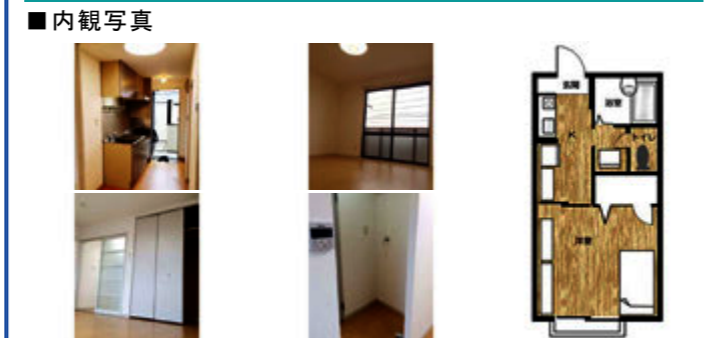

■内観写真

エクセル郷ヶ丘 大学まで約1.6km
郷ヶ丘3丁目14-2

0礼・敷 wifi

wifi無料
空室:101

家賃	3.7万円	共益費	1,000円
		駐車料	1,000円(空確認)
礼金	0ヶ月	敷金	1ヶ月
		仲介料	1.1ヶ月

■築年月:1999年2月 ■取引形態:仲介

■構造:軽量鉄骨造 ■間取/1K ■専有面積:24.18m²

■設備 プロパン 公共下水 シャワー キッチン エアコン
BS 照明等付 洗浄便座 TVドアホン デジ外キ

■内観写真

アパート情報

エスポワール郷ヶ丘A 大学まで約1.8km
郷ヶ丘2丁目29-5

家賃	3.9 万円	共益費	1,000円
礼金	0ヶ月	敷金	1ヶ月
仲介料	1.1ヶ月	駐車場	1,000円(空確認)

■築年月:1994年1月 ■取引形態:仲介
■構造:軽量鉄骨造 ■間取/1K ■専有面積:24.71m²
■設備 **プロパン** **公共下水** **シャワー** **キッチン** **エアコン**
BS **照明等付** **洗浄便座** **TVアホン** **デジ外キ**

エスポワール郷ヶ丘B 大学まで約1.8km
郷ヶ丘2丁目29-5

家賃	3.9 万円	共益費	1,000円
礼金	0ヶ月	敷金	1ヶ月
仲介料	1.1ヶ月	駐車場	1,000円(空確認)

■築年月:1994年1月 ■取引形態:仲介
■構造:軽量鉄骨造 ■間取/1K ■専有面積:24.71m²
■設備 **プロパン** **公共下水** **シャワー** **キッチン** **エアコン**
BS **照明等付** **洗浄便座** **TVアホン** **デジ外キ**