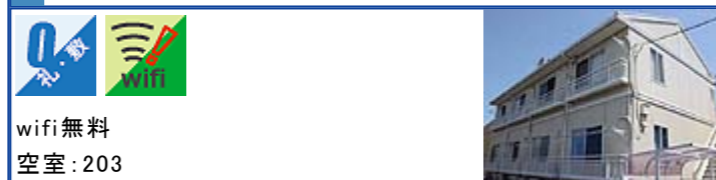

クリーンハイツII 大学まで約1.8km
郷ヶ丘2丁目20-1

家賃	3.6 万円	共益費	1,000円
		駐車料	1,000円(有料)
礼金	0ヶ月	敷金	1ヶ月
		仲介料	1.1ヶ月

■築年月:2000年3月 ■取引形態:仲介

■構造:軽量鉄骨造 ■間取/1K ■専有面積:24.18m²
■設備 **プロパン** **公共下水** **シャワー** **キッチン** **エアコン**
BS **照明等付** **洗浄便座** **TVドアホン** **デジ外+**

アネックスネモト 大学まで約2.1km
郷ヶ丘2丁目6-5

家賃	2.5 万円	共益費	1,000円
		駐車料	0円(無)
礼金	0ヶ月	敷金	0ヶ月
		仲介料	0.55ヶ月

■築年月:1992年8月 ■取引形態:仲介

■構造:軽量鉄骨造 ■間取/1K ■専有面積:21.26m²
■設備 **プロパン** **公共下水** **シャワー** **キッチン** **エアコン**
BS **照明等付** **洗浄便座** **TVドアホン** **デジ外+**

パビリオン郷ヶ丘 大学まで約2.1km
郷ヶ丘2丁目6-9

家賃	2.6 万円	共益費	1,000円
		駐車料	1,000円(空確認)
礼金	0ヶ月	敷金	0ヶ月
		仲介料	1.1ヶ月

■築年月:1991年3月 ■取引形態:仲介

■構造:軽量鉄骨造 ■間取/1K ■専有面積:22.81m²
■設備 **プロパン** **公共下水** **シャワー** **キッチン** **エアコン**
BS **照明等付** **洗浄便座** **TVドアホン** **デジ外+**

クリーンハイツII 大学まで約1.8km
郷ヶ丘2丁目20-1

家賃	3.7 万円	共益費	1,000円
		駐車料	1,000円(有料)
礼金	0ヶ月	敷金	1ヶ月
		仲介料	1.1ヶ月

■築年月:2000年3月 ■取引形態:仲介

■構造:軽量鉄骨造 ■間取/1K ■専有面積:24.18m²
■設備 **プロパン** **公共下水** **シャワー** **キッチン** **エアコン**
BS **照明等付** **洗浄便座** **TVドアホン** **デジ外+**