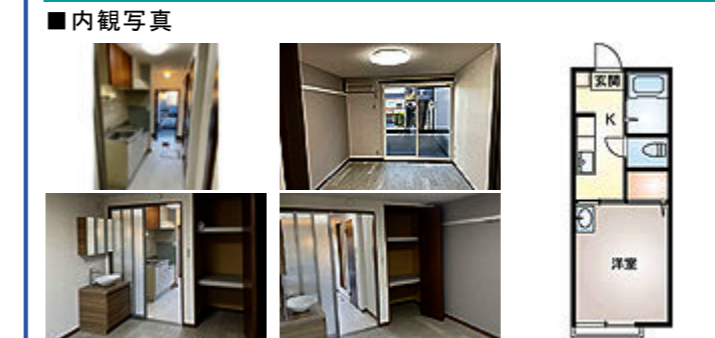

アパート情報

ヴィラウイング 大学まで約2.1km
郷ヶ丘2丁目2-4

家賃	4 万円	共益費	1,000円
		駐車料	1,000円(空確認)
礼金	0ヶ月	敷金	1ヶ月
		仲介料	1.1ヶ月

■築年月:1998年12月 ■取引形態:仲介

■構造:軽量鉄骨造 ■間取/1K ■専有面積:24.18m²
■設備 **プロパン** **公共下水** **シャワー** **キッチン** **エアコン**
BS **照明等付** **洗浄便座** **TVドアホン** **デジ外+**

クリーンハイツII 大学まで約1.8km
郷ヶ丘2丁目20-1

家賃	3.6 万円	共益費	1,000円
		駐車料	1,000円(有料)
礼金	0ヶ月	敷金	1ヶ月
		仲介料	1.1ヶ月

■築年月:2000年3月 ■取引形態:仲介

■構造:軽量鉄骨造 ■間取/1K ■専有面積:24.18m²
■設備 **プロパン** **公共下水** **シャワー** **キッチン** **エアコン**
BS **照明等付** **洗浄便座** **TVドアホン** **デジ外+**