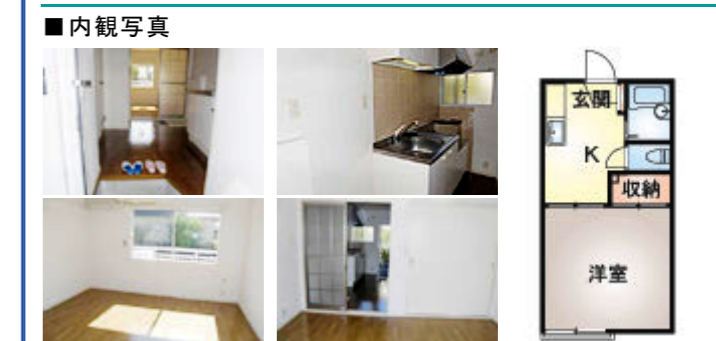

コーポOKA 大学まで約1.7km
郷ヶ丘2丁目36-12

wifi無料!
空室:202.203.205

家賃	3.2 万円	共益費	1,000円
		駐車料	1,000円(有料)
礼金	0ヶ月	敷金	0ヶ月
		仲介料	0.55ヶ月

■築年月:1988年3月 ■取引形態:仲介
■構造:軽量鉄骨造 ■間取/1K ■専有面積:22m²
■設備 **プロパン** **公共下水** **シャワー** **キッチン** **エアコン**
BS **照明等付** **洗浄便座** **TVアホン** **デジ外+**

コーポラスあすか 大学まで約1.8km
郷ヶ丘2丁目19-14

wifi無料、駐車料値下!
空室:102.202

家賃	3 万円	共益費	1,000円
		駐車料	1,000円(空確認)
礼金	0ヶ月	敷金	0ヶ月
		仲介料	0ヶ月

■築年月:1991年2月 ■取引形態:仲介
■構造:軽量鉄骨造 ■間取/1K ■専有面積:24.71m²
■設備 **プロパン** **公共下水** **シャワー** **キッチン** **エアコン**
BS **照明等付** **洗浄便座** **TVアホン** **デジ外+**

アパート情報

郷ヶ丘リーゼンシーA 大学まで約2km
郷ヶ丘2丁目18-7

0ヶ月 50%仲介料

空室:101.102.105

家賃	3万円	共益費	1,000円
		駐車料	1,000円(空確認)
礼金	0ヶ月	敷金	0ヶ月
		仲介料	0.55ヶ月

■築年月:1989年12月 ■取引形態:仲介

■構造:軽量鉄骨造 ■間取/1K ■専有面積:24m²

■設備 **プロパン** **公共下水** **シャワー** **キッチン** **エアコン**
BS **照明等付** **洗浄便座** **TVアホン** **デジ外+**

■内観写真

郷ヶ丘リーゼンシーA 大学まで約2km
郷ヶ丘2丁目18-7

0ヶ月 50%仲介料

空室:202.203.205

家賃	3.1万円	共益費	1,000円
		駐車料	1,000円(空確認)
礼金	0ヶ月	敷金	0ヶ月
		仲介料	0.55ヶ月

■築年月:1989年12月 ■取引形態:仲介

■構造:軽量鉄骨造 ■間取/1K ■専有面積:24m²

■設備 **プロパン** **公共下水** **シャワー** **キッチン** **エアコン**
BS **照明等付** **洗浄便座** **TVアホン** **デジ外+**