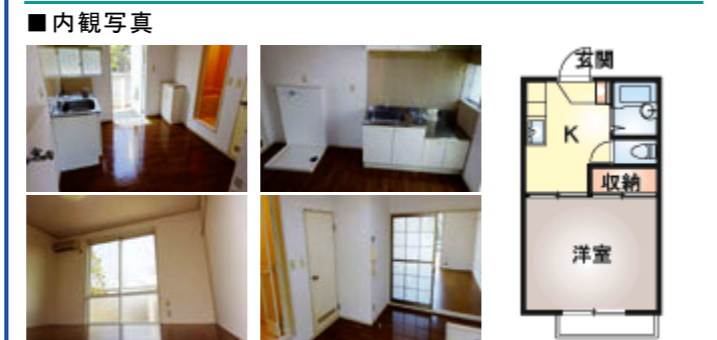

アパート情報

ル・ドミール郷ヶ丘 大学まで約2.1km
郷ヶ丘2丁目5-5

wifi無料コンビニ近く
空室:101.103.106.202

家賃	3.5 万円	共益費	1,000円
		駐車料	1,000円(空確認)
礼金	0ヶ月	敷金	0ヶ月
		仲介料	0ヶ月

■築年月:1996年1月 ■取引形態:仲介
■構造:軽量鉄骨造 ■間取/1K ■専有面積:24.27m²
■設備 **プロパン** **公共下水** **シャワー** **キッチン** **エアコン**
BS **照明等付** **洗浄便座** **TVアホン** **デジ外+**

ローゼンクラutz I 大学まで約1.6km
郷ヶ丘2丁目86-14

wifi無料
空室:202

家賃	3.5 万円	共益費	1,000円
		駐車料	0円(1台付)
礼金	0ヶ月	敷金	0ヶ月
		仲介料	0.55ヶ月

■築年月:1992年8月 ■取引形態:仲介
■構造:軽量鉄骨造 ■間取/1K ■専有面積:28.38m²
■設備 **プロパン** **公共下水** **シャワー** **キッチン** **エアコン**
BS **照明等付** **洗浄便座** **TVアホン** **デジ外+**

アパート情報

ネオハイツ郷ヶ丘 大学まで約2.1km
郷ヶ丘2丁目6-10

空室:203.205

家賃	2.9 万円	共益費	1,000円
		駐車料	1,000円(有料)
礼金	0ヶ月	敷金	0ヶ月
		仲介料	0.55ヶ月

■築年月:1990年3月 ■取引形態:仲介
■構造:軽量鉄骨造 ■間取/1K ■専有面積:22m²
■設備 **プロパン** **公共下水** **シャワー** **キッチン** **エアコン**
BS **照明等付** **洗浄便座** **TVアホン** **デジ外+**

コーポOKA 大学まで約1.7km
郷ヶ丘2丁目36-12

wifi無料!
空室:101.102

家賃	3 万円	共益費	1,000円
		駐車料	1,000円(有料)
礼金	0ヶ月	敷金	0ヶ月
		仲介料	0.55ヶ月

■築年月:1988年3月 ■取引形態:仲介
■構造:軽量鉄骨造 ■間取/1K ■専有面積:22m²
■設備 **プロパン** **公共下水** **シャワー** **キッチン** **エアコン**
BS **照明等付** **洗浄便座** **TVアホン** **デジ外+**