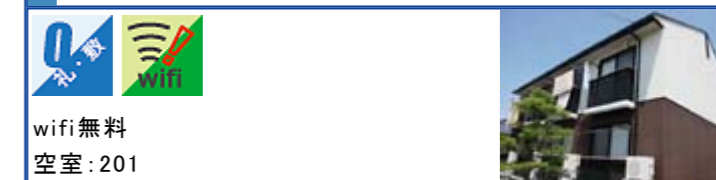

パビリオン郷ヶ丘 大学まで約2.1km
郷ヶ丘2丁目6-9

家賃	2.6 万円	共益費	1,000円
		駐車料	1,000円(空確認)
礼金	0ヶ月	敷金	0ヶ月
		仲介料	1.1ヶ月

■築年月:1991年3月 ■取引形態:仲介

■構造:軽量鉄骨造 ■間取/1K ■専有面積:22.81m²
■設備 **プロパン** **公共下水** **シャワー** **キッチン** **エアコン**
BS **照明等付** **洗浄便座** **TVドアホン** **デジ外+**

クリーンハイツII 大学まで約1.8km
郷ヶ丘2丁目20-1

家賃	3.7 万円	共益費	1,000円
		駐車料	1,000円(有料)
礼金	0ヶ月	敷金	1ヶ月
		仲介料	1.1ヶ月

■築年月:2000年3月 ■取引形態:仲介

■構造:軽量鉄骨造 ■間取/1K ■専有面積:24.18m²
■設備 **プロパン** **公共下水** **シャワー** **キッチン** **エアコン**
BS **照明等付** **洗浄便座** **TVドアホン** **デジ外+**

ヴィラ・ル・シェール 大学まで約2km
郷ヶ丘2丁目95-7

家賃	3.8 万円	共益費	1,000円
		駐車料	1,000円(空確認)
礼金	0ヶ月	敷金	0ヶ月
		仲介料	1.1ヶ月

■築年月:1998年3月 ■取引形態:仲介

■構造:軽量鉄骨造 ■間取/1K ■専有面積:24.3m²
■設備 **プロパン** **公共下水** **シャワー** **キッチン** **エアコン**
BS **照明等付** **洗浄便座** **TVドアホン** **デジ外+**