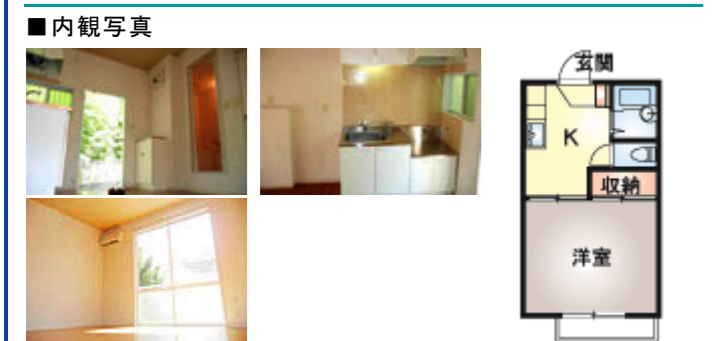

コーポOKA 大学まで約1.7km
郷ヶ丘2丁目36-12

wifi無料!
空室:101.102

家賃	3 万円	共益費	1,000円
		駐車料	1,000円(有料)
礼金	0ヶ月	敷金	0ヶ月
		仲介料	0.55ヶ月

■築年月:1988年3月 ■取引形態:仲介
■構造:軽量鉄骨造 ■間取/1K ■専有面積:22m²
■設備 **プロパン** **公共下水** **シャワー** **キッチン** **エアコン**
BS **照明等付** **洗浄便座** **TVアホン** **デジ外+**

ローゼンクラutz II 大学まで約1.6km
郷ヶ丘2丁目86-14

wifi無料
空室:202

家賃	3.5 万円	共益費	1,000円
		駐車料	0円(1台付)
礼金	0ヶ月	敷金	0ヶ月
		仲介料	0.55ヶ月

■築年月:1992年8月 ■取引形態:仲介
■構造:軽量鉄骨造 ■間取/1K ■専有面積:28.38m²
■設備 **プロパン** **公共下水** **シャワー** **キッチン** **エアコン**
BS **照明等付** **洗浄便座** **TVアホン** **デジ外+**

フラットクレスセント II 大学まで約1.7km
郷ヶ丘2丁目31-4

wifi無料
空室:102.103

家賃	3.5 万円	共益費	1,000円
		駐車料	1,000円(空確認)
礼金	0ヶ月	敷金	0ヶ月
		仲介料	1.1ヶ月

■築年月:1995年1月 ■取引形態:仲介
■構造:軽量鉄骨造 ■間取/1K ■専有面積:24.71m²
■設備 **プロパン** **公共下水** **シャワー** **キッチン** **エアコン**
BS **照明等付** **洗浄便座** **TVアホン** **デジ外+**

コーポOKA 大学まで約1.7km
郷ヶ丘2丁目36-12

wifi無料!
空室:202.203.205

家賃	3.2 万円	共益費	1,000円
		駐車料	1,000円(有料)
礼金	0ヶ月	敷金	0ヶ月
		仲介料	0.55ヶ月

■築年月:1988年3月 ■取引形態:仲介
■構造:軽量鉄骨造 ■間取/1K ■専有面積:22m²
■設備 **プロパン** **公共下水** **シャワー** **キッチン** **エアコン**
BS **照明等付** **洗浄便座** **TVアホン** **デジ外+**