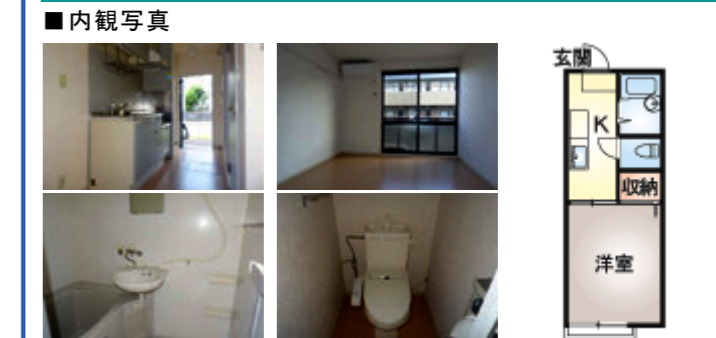

コーポアイビー 大学まで約1.7km
郷ヶ丘3丁目20-6

家賃	2.5 万円	共益費	1,000円
礼金	0ヶ月	敷金	0ヶ月
仲介料	0ヶ月	駐車場	0円(1台付)

■築年月:1987年10月 ■取引形態:仲介
■構造:軽量鉄骨造 ■間取/1K ■専有面積:22m²
■設備 **プロパン** **公共下水** **シャワー** **キッチン** **エアコン**
BS **照明等付** **洗浄便座** **TVアホン** **デジ外キ**

アパート情報

フラットクレセント 大学まで約2.2km
郷ヶ丘1丁目25-4

家賃	3.3 万円	共益費	1,000円
礼金	0ヶ月	敷金	0ヶ月
仲介料	1.1ヶ月	駐車場	0円(1台付)

■築年月:1993年2月 ■取引形態:仲介
■構造:軽量鉄骨造 ■間取/1K ■専有面積:24.71m²
■設備 **プロパン** **公共下水** **シャワー** **キッチン** **エアコン**
BS **照明等付** **洗浄便座** **TVアホン** **デジ外キ**

カーサエスペーロA 大学まで約2km
郷ヶ丘1丁目41-19

家賃	3.5 万円	共益費	1,000円
礼金	0ヶ月	敷金	0ヶ月
仲介料	0.55ヶ月	駐車場	1,000円(空確認)

■築年月:1996年10月 ■取引形態:仲介
■構造:軽量鉄骨造 ■間取/1K ■専有面積:24.24m²
■設備 **プロパン** **公共下水** **シャワー** **キッチン** **エアコン**
BS **照明等付** **洗浄便座** **TVアホン** **デジ外キ**