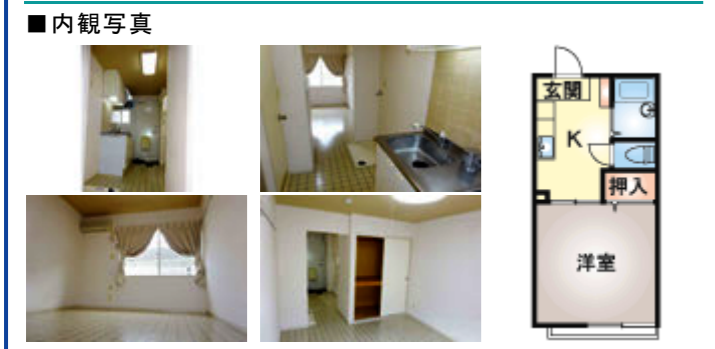

アパート情報

ヴィラウイング 大学まで約2.1km
郷ヶ丘2丁目2-4

家賃	4 万円	共益費	1,000円
		駐車料	1,000円(空確認)
礼金	0ヶ月	敷金	1ヶ月
		仲介料	1.1ヶ月

■築年月:1998年12月 ■取引形態:仲介

■構造:軽量鉄骨造 ■間取/1K ■専有面積:24.18m²
■設備 **プロパン** **公共下水** **シャワー** **キッチン** **エアコン**
BS **照明等付** **洗浄便座** **TVドアホン** **デジ外+**

クリーンハイツII 大学まで約1.8km
郷ヶ丘2丁目20-1

家賃	3.6 万円	共益費	1,000円
		駐車料	1,000円(有料)
礼金	0ヶ月	敷金	1ヶ月
		仲介料	1.1ヶ月

■築年月:2000年3月 ■取引形態:仲介

■構造:軽量鉄骨造 ■間取/1K ■専有面積:24.18m²
■設備 **プロパン** **公共下水** **シャワー** **キッチン** **エアコン**
BS **照明等付** **洗浄便座** **TVドアホン** **デジ外+**

アネックスネモト 大学まで約2.1km
郷ヶ丘2丁目6-5

家賃	2.5 万円	共益費	1,000円
		駐車料	0円(無)
礼金	0ヶ月	敷金	0ヶ月
		仲介料	0.55ヶ月

■築年月:1992年8月 ■取引形態:仲介

■構造:軽量鉄骨造 ■間取/1K ■専有面積:21.26m²
■設備 **プロパン** **公共下水** **シャワー** **キッチン** **エアコン**
BS **照明等付** **洗浄便座** **TVドアホン** **デジ外+**

パビリオン郷ヶ丘 大学まで約2.1km
郷ヶ丘2丁目6-9

家賃	2.6 万円	共益費	1,000円
		駐車料	1,000円(空確認)
礼金	0ヶ月	敷金	0ヶ月
		仲介料	1.1ヶ月

■築年月:1991年3月 ■取引形態:仲介

■構造:軽量鉄骨造 ■間取/1K ■専有面積:22.81m²
■設備 **プロパン** **公共下水** **シャワー** **キッチン** **エアコン**
BS **照明等付** **洗浄便座** **TVドアホン** **デジ外+**