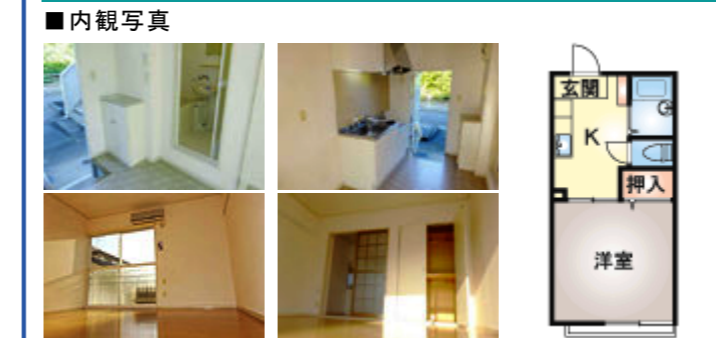

ヴィルドミールさくら 大学まで約2km
郷ヶ丘2丁目12-7

家賃	4.1 万円	共益費	1,000円
礼金	0ヶ月	敷金	1ヶ月
仲介料	1.1ヶ月	駐車場	2,000円(空確認)

■築年月:2006年2月 ■取引形態:仲介
■構造:軽量鉄骨造 ■間取/1K ■専有面積:27.28m²
■設備 **プロパン** **公共下水** **シャワー** **キッチン** **エアコン**
BS **照明等付** **洗浄便座** **TVアホン** **デジ外キ**

コーポアイビー 大学まで約1.7km
郷ヶ丘3丁目20-6

家賃	2.5 万円	共益費	1,000円
礼金	0ヶ月	敷金	0ヶ月
仲介料	0ヶ月	駐車場	0円(1台付)

■築年月:1987年10月 ■取引形態:仲介
■構造:軽量鉄骨造 ■間取/1K ■専有面積:22m²
■設備 **プロパン** **公共下水** **シャワー** **キッチン** **エアコン**
BS **照明等付** **洗浄便座** **TVアホン** **デジ外キ**

アパート情報

フラットクレセント 大学まで約2.2km
郷ヶ丘1丁目25-4

家賃	3.3 万円	共益費	1,000円
礼金	0ヶ月	敷金	0ヶ月
仲介料	1.1ヶ月	駐車場	0円(1台付)

■築年月:1993年2月 ■取引形態:仲介
■構造:軽量鉄骨造 ■間取/1K ■専有面積:24.71m²
■設備 **プロパン** **公共下水** **シャワー** **キッチン** **エアコン**
BS **照明等付** **洗浄便座** **TVアホン** **デジ外キ**

カーサエスペーロA 大学まで約2km
郷ヶ丘1丁目41-19

家賃	3.5 万円	共益費	1,000円
礼金	0ヶ月	敷金	0ヶ月
仲介料	0.55ヶ月	駐車場	1,000円(空確認)

■築年月:1996年10月 ■取引形態:仲介
■構造:軽量鉄骨造 ■間取/1K ■専有面積:24.24m²
■設備 **プロパン** **公共下水** **シャワー** **キッチン** **エアコン**
BS **照明等付** **洗浄便座** **TVアホン** **デジ外キ**