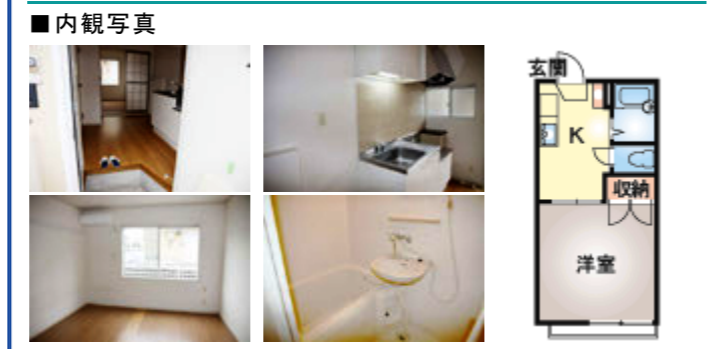

クリーンハイツII 大学まで約1.8km
郷ヶ丘2丁目20-1

家賃	3.6 万円	共益費	1,000円
		駐車料	1,000円(有料)
礼金	0ヶ月	敷金	1ヶ月
		仲介料	1.1ヶ月

■築年月:2000年3月 ■取引形態:仲介

■構造:軽量鉄骨造 ■間取/1K ■専有面積:24.18m²
■設備 **プロパン** **公共下水** **シャワー** **キッチン** **エアコン**
BS **照明等付** **洗浄便座** **TVドアホン** **デジ外+**

アネックスネモト 大学まで約2.1km
郷ヶ丘2丁目6-5

家賃	2.5 万円	共益費	1,000円
		駐車料	0円(無)
礼金	0ヶ月	敷金	0ヶ月
		仲介料	0.55ヶ月

■築年月:1992年8月 ■取引形態:仲介

■構造:軽量鉄骨造 ■間取/1K ■専有面積:21.26m²
■設備 **プロパン** **公共下水** **シャワー** **キッチン** **エアコン**
BS **照明等付** **洗浄便座** **TVドアホン** **デジ外+**

パビリオン郷ヶ丘 大学まで約2.1km
郷ヶ丘2丁目6-9

家賃	2.6 万円	共益費	1,000円
		駐車料	1,000円(空確認)
礼金	0ヶ月	敷金	0ヶ月
		仲介料	1.1ヶ月

■築年月:1991年3月 ■取引形態:仲介

■構造:軽量鉄骨造 ■間取/1K ■専有面積:22.81m²
■設備 **プロパン** **公共下水** **シャワー** **キッチン** **エアコン**
BS **照明等付** **洗浄便座** **TVドアホン** **デジ外+**

クリーンハイツII 大学まで約1.8km
郷ヶ丘2丁目20-1

家賃	3.7 万円	共益費	1,000円
		駐車料	1,000円(有料)
礼金	0ヶ月	敷金	1ヶ月
		仲介料	1.1ヶ月

■築年月:2000年3月 ■取引形態:仲介

■構造:軽量鉄骨造 ■間取/1K ■専有面積:24.18m²
■設備 **プロパン** **公共下水** **シャワー** **キッチン** **エアコン**
BS **照明等付** **洗浄便座** **TVドアホン** **デジ外+**