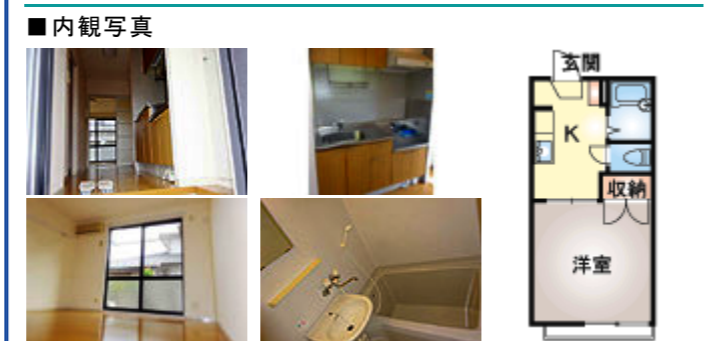

コーポOKA 大学まで約1.7km
郷ヶ丘2丁目36-12

wifi無料!
空室:101.102

家賃	3 万円	共益費	1,000円
		駐車料	1,000円(有料)
礼金	0ヶ月	敷金	0ヶ月
		仲介料	0.55ヶ月

■築年月:1988年3月 ■取引形態:仲介
■構造:軽量鉄骨造 ■間取/1K ■専有面積:22m²
■設備 **プロパン** **公共下水** **シャワー** **キッチン** **エアコン**
BS **照明等付** **洗浄便座** **TVアホン** **デジ外+**

ローゼンクラutz II 大学まで約1.6km
郷ヶ丘2丁目86-14

wifi無料
空室:202

家賃	3.5 万円	共益費	1,000円
		駐車料	0円(1台付)
礼金	0ヶ月	敷金	0ヶ月
		仲介料	0.55ヶ月

■築年月:1992年8月 ■取引形態:仲介
■構造:軽量鉄骨造 ■間取/1K ■専有面積:28.38m²
■設備 **プロパン** **公共下水** **シャワー** **キッチン** **エアコン**
BS **照明等付** **洗浄便座** **TVアホン** **デジ外+**

フラットクレスセント II 大学まで約1.7km
郷ヶ丘2丁目31-4

wifi無料
空室:102.103

家賃	3.5 万円	共益費	1,000円
		駐車料	1,000円(空確認)
礼金	0ヶ月	敷金	0ヶ月
		仲介料	1.1ヶ月

■築年月:1995年1月 ■取引形態:仲介
■構造:軽量鉄骨造 ■間取/1K ■専有面積:24.71m²
■設備 **プロパン** **公共下水** **シャワー** **キッチン** **エアコン**
BS **照明等付** **洗浄便座** **TVアホン** **デジ外+**

コーポOKA 大学まで約1.7km
郷ヶ丘2丁目36-12

wifi無料!
空室:202.203.205

家賃	3.2 万円	共益費	1,000円
		駐車料	1,000円(有料)
礼金	0ヶ月	敷金	0ヶ月
		仲介料	0.55ヶ月

■築年月:1988年3月 ■取引形態:仲介
■構造:軽量鉄骨造 ■間取/1K ■専有面積:22m²
■設備 **プロパン** **公共下水** **シャワー** **キッチン** **エアコン**
BS **照明等付** **洗浄便座** **TVアホン** **デジ外+**