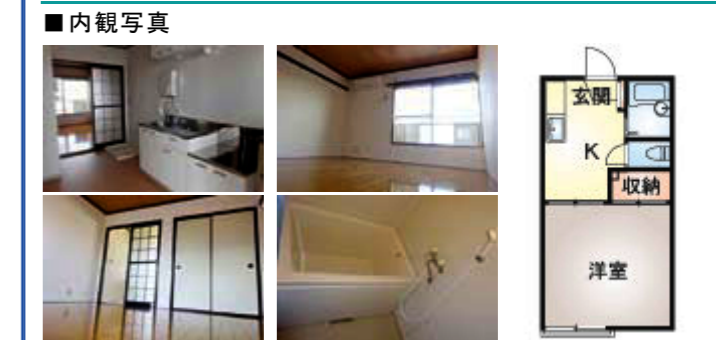

ローゼンクラutz I 大学まで約1.6km
郷ヶ丘2丁目86-14

wifi無料
空室:202

家賃	3.5 万円	共益費	1,000円
		駐車料	0円(1台付)
礼金	0ヶ月	敷金	0ヶ月
		仲介料	0.55ヶ月

■築年月:1992年8月 ■取引形態:仲介
■構造:軽量鉄骨造 ■間取/1K ■専有面積:28.38m²
■設備 **プロパン** **公共下水** **シャワー** **キッチン** **エアコン**
BS **照明等付** **洗浄便座** **TVアホン** **デジ外+**

アパート情報

ネオハイツ郷ヶ丘 大学まで約2.1km
郷ヶ丘2丁目6-10

空室:203.205

家賃	2.9 万円	共益費	1,000円
		駐車料	1,000円(有料)
礼金	0ヶ月	敷金	0ヶ月
		仲介料	0.55ヶ月

■築年月:1990年3月 ■取引形態:仲介
■構造:軽量鉄骨造 ■間取/1K ■専有面積:22m²
■設備 **プロパン** **公共下水** **シャワー** **キッチン** **エアコン**
BS **照明等付** **洗浄便座** **TVアホン** **デジ外+**

コーポOKA 大学まで約1.7km
郷ヶ丘2丁目36-12

wifi無料!
空室:101.102

家賃	3 万円	共益費	1,000円
		駐車料	1,000円(有料)
礼金	0ヶ月	敷金	0ヶ月
		仲介料	0.55ヶ月

■築年月:1988年3月 ■取引形態:仲介
■構造:軽量鉄骨造 ■間取/1K ■専有面積:22m²
■設備 **プロパン** **公共下水** **シャワー** **キッチン** **エアコン**
BS **照明等付** **洗浄便座** **TVアホン** **デジ外+**

ローゼンクラutz II 大学まで約1.6km
郷ヶ丘2丁目86-14

wifi無料
空室:202

家賃	3.5 万円	共益費	1,000円
		駐車料	0円(1台付)
礼金	0ヶ月	敷金	0ヶ月
		仲介料	0.55ヶ月

■築年月:1992年8月 ■取引形態:仲介
■構造:軽量鉄骨造 ■間取/1K ■専有面積:28.38m²
■設備 **プロパン** **公共下水** **シャワー** **キッチン** **エアコン**
BS **照明等付** **洗浄便座** **TVアホン** **デジ外+**