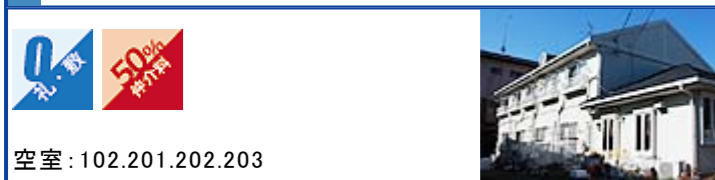

アネックスネモト 大学まで約2.1km
郷ヶ丘2丁目6-5