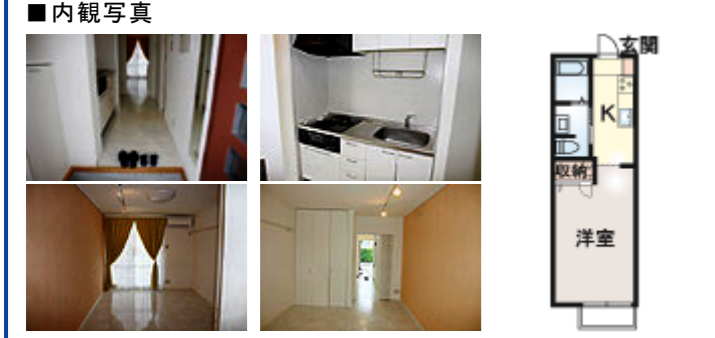

■内観写真

アパート情報

エスポワール郷ヶ丘A 大学まで約1.8km
郷ヶ丘2丁目29-5

家賃	3.9 万円	共益費	1,000円
礼金	0ヶ月	敷金	1ヶ月
仲介料	1.1ヶ月	駐車場	1,000円(空確認)

■築年月:1994年1月 ■取引形態:仲介
■構造:軽量鉄骨造 ■間取/1K ■専有面積:24.71m²
■設備 **プロパン** **公共下水** **シャワー** **キッチン** **エアコン**
BS **照明等付** **洗浄便座** **TVアホン** **デジ外キ**

エスポワール郷ヶ丘B 大学まで約1.8km
郷ヶ丘2丁目29-5

家賃	3.9 万円	共益費	1,000円
礼金	0ヶ月	敷金	1ヶ月
仲介料	1.1ヶ月	駐車場	1,000円(空確認)

■築年月:1994年1月 ■取引形態:仲介
■構造:軽量鉄骨造 ■間取/1K ■専有面積:24.71m²
■設備 **プロパン** **公共下水** **シャワー** **キッチン** **エアコン**
BS **照明等付** **洗浄便座** **TVアホン** **デジ外キ**

ヴィルドミールさくら 大学まで約2km
郷ヶ丘2丁目12-7

家賃	4.1 万円	共益費	1,000円
礼金	0ヶ月	敷金	1ヶ月
仲介料	1.1ヶ月	駐車場	2,000円(空確認)

■築年月:2006年2月 ■取引形態:仲介
■構造:軽量鉄骨造 ■間取/1K ■専有面積:27.28m²
■設備 **プロパン** **公共下水** **シャワー** **キッチン** **エアコン**
BS **照明等付** **洗浄便座** **TVアホン** **デジ外キ**

コーポアイビー 大学まで約1.7km
郷ヶ丘3丁目20-6

家賃	2.5 万円	共益費	1,000円
礼金	0ヶ月	敷金	0ヶ月
仲介料	0ヶ月	駐車場	0円(1台付)

■築年月:1987年10月 ■取引形態:仲介
■構造:軽量鉄骨造 ■間取/1K ■専有面積:22m²
■設備 **プロパン** **公共下水** **シャワー** **キッチン** **エアコン**
BS **照明等付** **洗浄便座** **TVアホン** **デジ外キ**