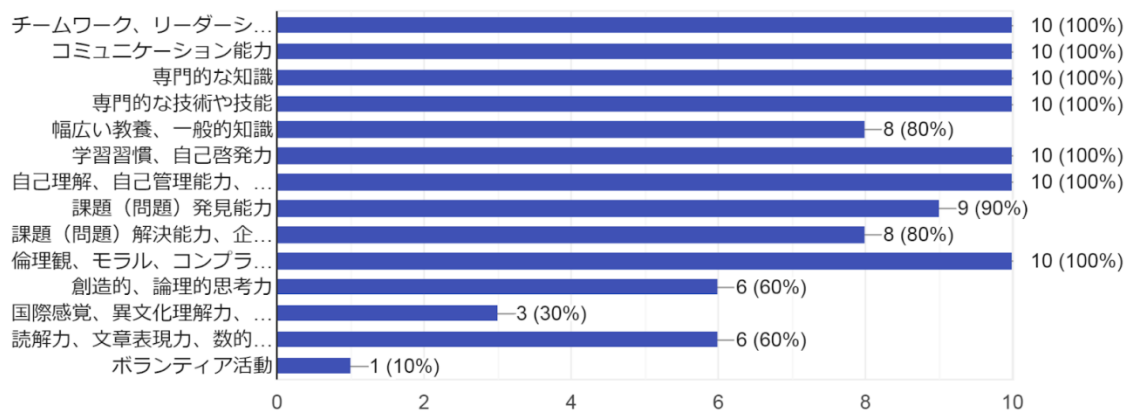

資本金

10件の回答

従業員数

10件の回答

- 30人未満
- 30人～100人未満
- 100人～300人未満
- 300人～1,000人未満
- 1,000人以上

本学出身者の人数

10件の回答

- 0人
- 1人～5人未満
- 5人～10人未満
- 10人以上
- 把握していない

本学卒業生の3年以内離職率

10件の回答

- 0%
- 1%程度
- 2%程度
- 3%程度
- 4%程度
- 5%～10%未満
- 15%～20%未満
- 20%～30%未満

社会人として必要と思われる能力（複数回答可）

10件の回答

前項の能力について本学卒業生はどの程度身に付けているか

10件の回答

回答会社、団体にとって必要と考える能力（複数回答可）

10件の回答

本学卒業生の雇用満足度

10件の回答

- 満足
- やや満足
- やや不満
- 不満

本学卒業生に対する今後の採用予定

10件の回答

- 採用したい
- どちらかといえば採用したい
- あまり採用したくない
- 採用しない

就職先アンケート調査（看護学部）