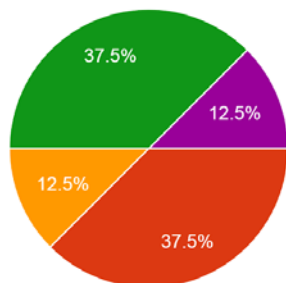

従業員数

8件の回答

- 30人未満
- 30人~100人未満
- 100人~300人未満
- 300人~1,000人未満
- 1,000人以上

本学出身者の人数

8件の回答