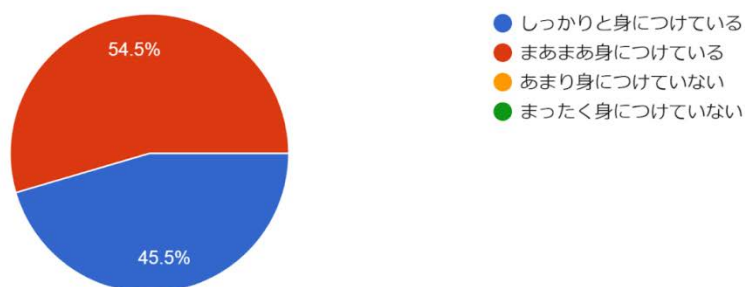

社会人として必要と思われる能力（複数回答可）

前項の能力について本学卒業生はどの程度身に付けているか

11件の回答

回答会社、団体にとって必要と考える能力（複数回答可）

11件の回答