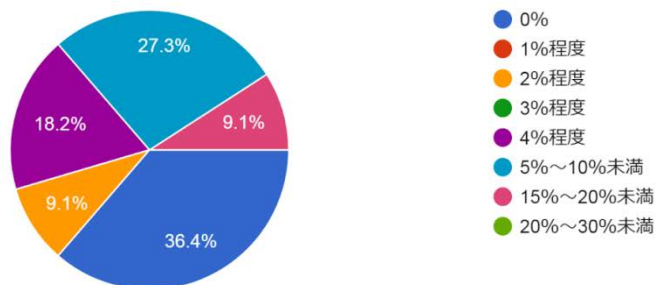

本学出身者の人数

11件の回答