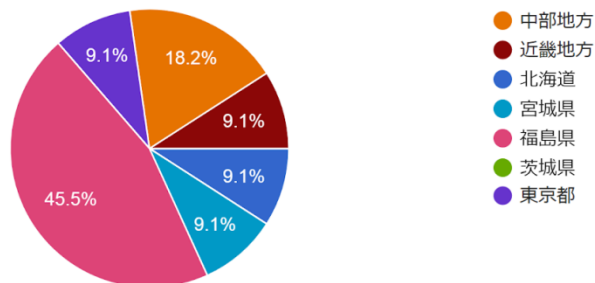

調査数：33社 回答施設数：8社 回答率：33.3%

アンケート対象：2020年度卒業者 就職先企業

主たる業種

11件の回答

本社、本部所在地の所在地

11件の回答

資本金

11件の回答