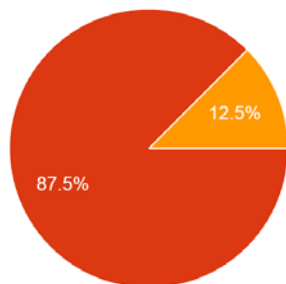

1件の回答

従業員数

8件の回答

- 30人未満
- 30人~100人未満
- 100人~300人未満
- 300人~1,000人未満
- 1,000人以上

本学出身者の人数

8件の回答

- 0人
- 1人~5人未満
- 5人~10人未満
- 10人以上
- 把握していない

本学卒業生の3年以内離職率

8件の回答

- 0%
- 1%程度
- 2%程度
- 3%程度
- 4%程度
- 5%~10%未満
- 15%~20%未満
- 20%~30%未満

社会人として必要と思われる能力（複数回答可）

8件の回答

前項の能力について本学卒業生はどの程度身に付けているか

8件の回答

回答会社、団体にとって必要と考える能力（複数回答可）

8件の回答