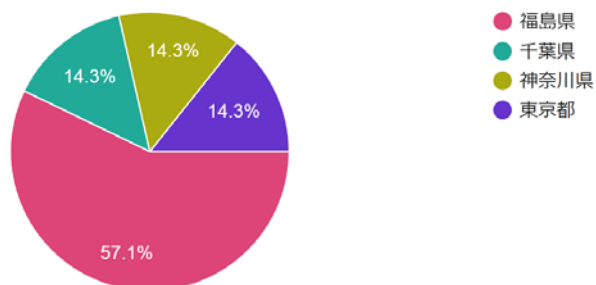

10件の回答

本学卒業生の雇用満足度

10件の回答

- 満足
- やや満足
- やや不満
- 不満

本学卒業生に対する今後の採用予定

10件の回答

- 採用したい
- どちらかといえば採用したい
- あまり採用したくない
- 採用しない

就職先アンケート調査（看護学部）

アンケート集計期間：令和4年3月5日～令和4年3月31日

調査数：35施設 回答施設数：8施設 回答率：22.9%

アンケート対象：2020年度卒業者 就職先医療機関

主たる業種

8件の回答

本社、本部所在地の所在地

7件の回答

資本金