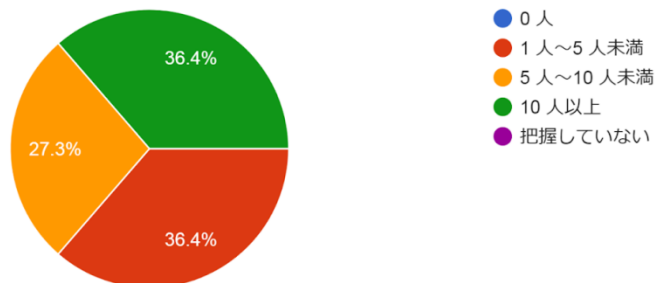

従業員数

11件の回答