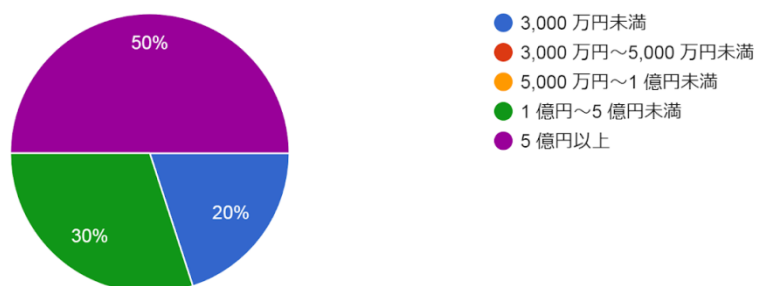

薬学部 薬学科

アンケート集計期間：令和4年3月5日～令和4年3月31日

調査数：24社 回答施設数：10社 回答率：41.6%

アンケート対象：2020年度卒業者 就職先企業・医療機関

主たる業種

10件の回答

本社、本部所在地の所在地

10件の回答

資本金

10件の回答

従業員数

10件の回答

- 30人未満
- 30人～100人未満
- 100人～300人未満
- 300人～1,000人未満
- 1,000人以上

本学出身者の人数

10件の回答

- 0人
- 1人～5人未満
- 5人～10人未満
- 10人以上
- 把握していない