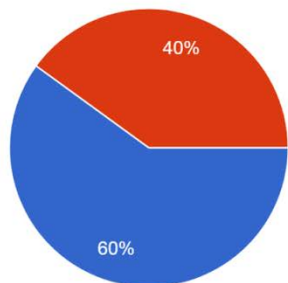

資本金

10件の回答

従業員数

10件の回答

- 30人未満
- 30人～100人未満
- 100人～300人未満
- 300人～1,000人未満
- 1,000人以上

本学出身者の人数

10件の回答

- 0人
- 1人～5人未満
- 5人～10人未満
- 10人以上
- 把握していない

本学卒業生の3年以内離職率

10件の回答

- 0%
- 1%程度
- 2%程度
- 3%程度
- 4%程度
- 5%～10%未満
- 15%～20%未満
- 20%～30%未満

社会人として必要と思われる能力（複数回答可）

10件の回答

前項の能力について本学卒業生はどの程度身に付けているか

10件の回答

回答会社、団体にとって必要と考える能力（複数回答可）

10件の回答

本学卒業生の雇用満足度

10件の回答

- 満足
- やや満足
- やや不満
- 不満

本学卒業生に対する今後の採用予定

10件の回答

- 採用したい
- どちらかといえば採用したい
- あまり採用したくない
- 採用しない

就職先アンケート調査（看護学部）