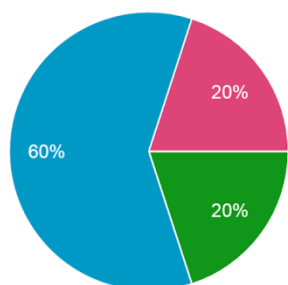

資本金

10件の回答

従業員数

10件の回答

- 30人未満
- 30人～100人未満
- 100人～300人未満
- 300人～1,000人未満
- 1,000人以上

本学出身者の人数

10件の回答

- 0人
- 1人～5人未満
- 5人～10人未満
- 10人以上
- 把握していない

本学卒業生の3年以内離職率

10件の回答

- 0%
- 1%程度
- 2%程度
- 3%程度
- 4%程度
- 5%～10%未満
- 15%～20%未満
- 20%～30%未満

社会人として必要と思われる能力（複数回答可）

10件の回答

前項の能力について本学卒業生はどの程度身に付けているか

10件の回答

回答会社、団体にとって必要と考える能力（複数回答可）

10件の回答

本学卒業生の雇用満足度

10件の回答

- 満足
- やや満足
- やや不満
- 不満

本学卒業生に対する今後の採用予定

10件の回答

- 採用したい
- どちらかといえば採用したい
- あまり採用したくない
- 採用しない

就職先アンケート調査（看護学部）