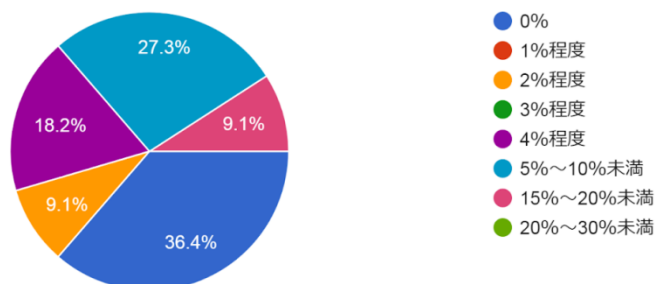

本学卒業生の3年以内離職率

貴社、貴団体において、医療創生大学卒業生の3年以内離職率について

11件の回答