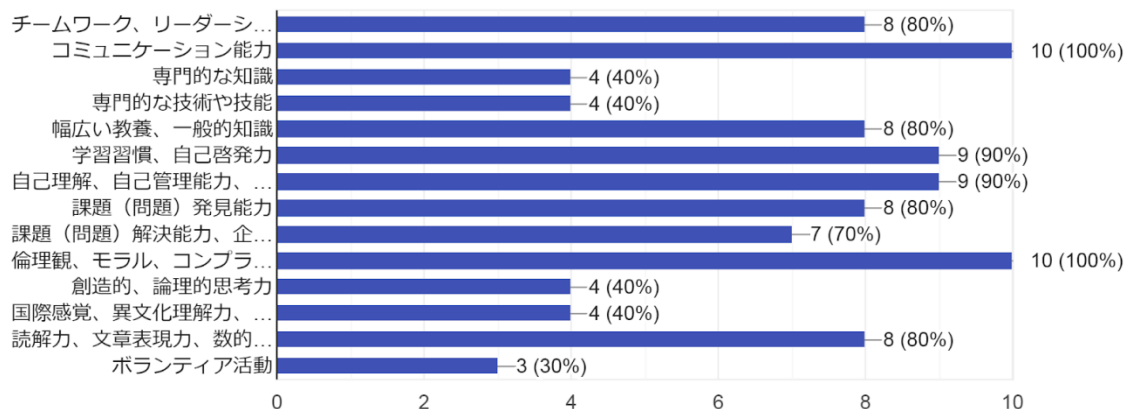

資本金

10件の回答

従業員数

10件の回答

- 30人未満
- 30人～100人未満
- 100人～300人未満
- 300人～1,000人未満
- 1,000人以上

本学出身者の人数

10件の回答

- 0人
- 1人～5人未満
- 5人～10人未満
- 10人以上
- 把握していない

本学卒業生の3年以内離職率

10件の回答

- 0%
- 1%程度
- 2%程度
- 3%程度
- 4%程度
- 5%～10%未満
- 15%～20%未満
- 20%～30%未満

社会人として必要と思われる能力（複数回答可）

10件の回答

前項の能力について本学卒業生はどの程度身に付けているか

10件の回答

回答会社、団体にとって必要と考える能力（複数回答可）

10件の回答

本学卒業生の雇用満足度

10件の回答

- 満足
- やや満足
- やや不満
- 不満

本学卒業生に対する今後の採用予定

10件の回答

- 採用したい
- どちらかといえば採用したい
- あまり採用したくない
- 採用しない

就職先アンケート調査（看護学部）