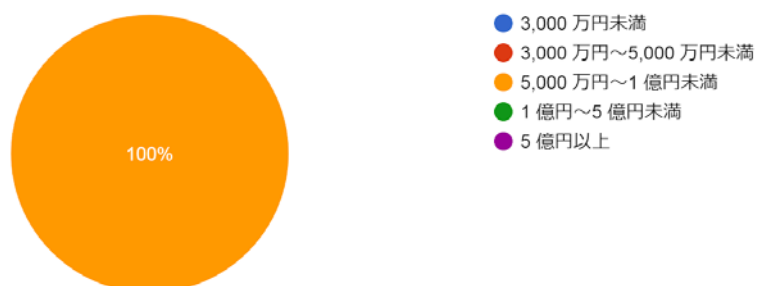

就職先アンケート調査（看護学部）

アンケート集計期間：令和4年3月5日～令和4年3月31日

調査数：35施設 回答施設数：8施設 回答率：22.9%

アンケート対象：2020年度卒業者 就職先医療機関

主たる業種

8件の回答

本社、本部所在地の所在地

7件の回答

資本金

1件の回答