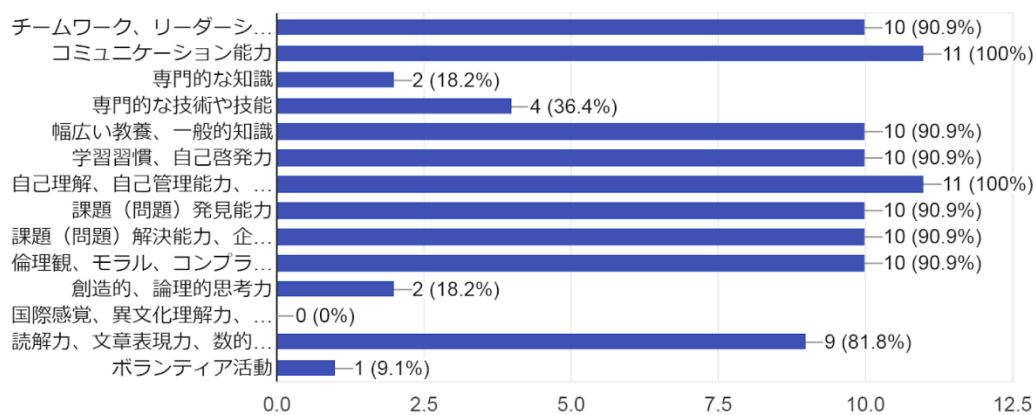

回答会社、団体にとって必要と考える能力（複数回答可）

11件の回答