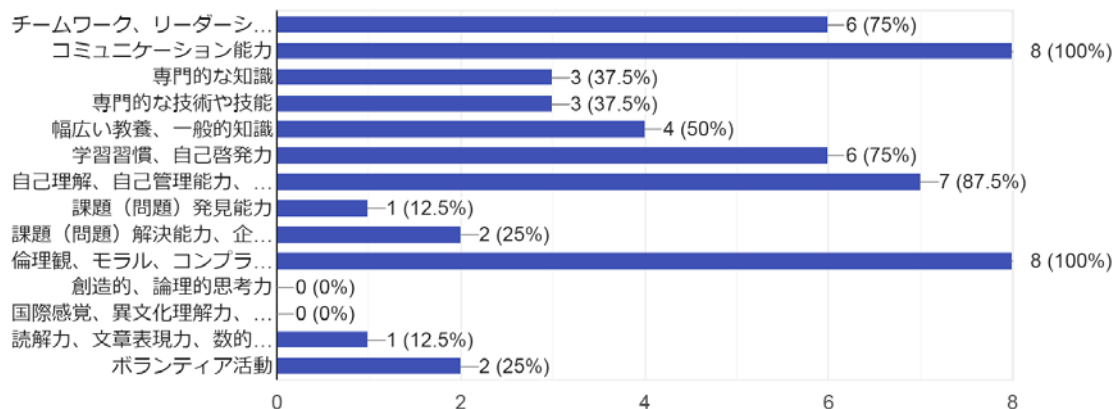

10件の回答

本学卒業生の雇用満足度

10件の回答

- 満足
- やや満足
- やや不満
- 不満

本学卒業生に対する今後の採用予定

10件の回答

- 採用したい
- どちらかといえば採用したい
- あまり採用したくない
- 採用しない

就職先アンケート調査（看護学部）

アンケート集計期間：令和4年3月5日～令和4年3月31日

調査数：35施設 回答施設数：8施設 回答率：22.9%

アンケート対象：2020年度卒業者 就職先医療機関

主たる業種

8件の回答

本社、本部所在地の所在地

7件の回答

資本金

1件の回答

従業員数

8件の回答

- 30人未満
- 30人~100人未満
- 100人~300人未満
- 300人~1,000人未満
- 1,000人以上

本学出身者の人数

8件の回答

- 0人
- 1人~5人未満
- 5人~10人未満
- 10人以上
- 把握していない

本学卒業生の3年以内離職率

8件の回答

- 0%
- 1%程度
- 2%程度
- 3%程度
- 4%程度
- 5%~10%未満
- 15%~20%未満
- 20%~30%未満

社会人として必要と思われる能力（複数回答可）

8件の回答

前項の能力について本学卒業生はどの程度身に付けているか

8件の回答

回答会社、団体にとって必要と考える能力（複数回答可）

8件の回答