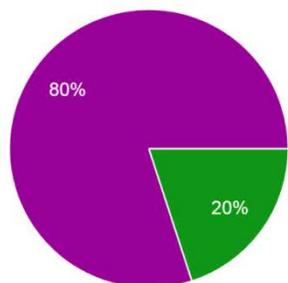

薬学部 薬学科

アンケート集計期間：令和4年3月5日～令和4年3月31日

調査数：24社 回答施設数：10社 回答率：41.6%

アンケート対象：2020年度卒業者 就職先企業・医療機関

主たる業種

10件の回答

本社、本部所在地の所在地

10件の回答

資本金

10件の回答

従業員数

10件の回答

- 30人未満
- 30人～100人未満
- 100人～300人未満
- 300人～1,000人未満
- 1,000人以上

本学出身者の人数

10件の回答

- 0人
- 1人～5人未満
- 5人～10人未満
- 10人以上
- 把握していない