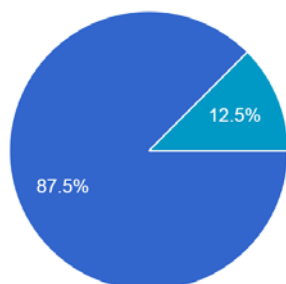

1件の回答

従業員数

8件の回答

- 30人未満
- 30人~100人未満
- 100人~300人未満
- 300人~1,000人未満
- 1,000人以上

本学出身者の人数

8件の回答

- 0人
- 1人~5人未満
- 5人~10人未満
- 10人以上
- 把握していない

本学卒業生の3年以内離職率

8件の回答

- 0%
- 1%程度
- 2%程度
- 3%程度
- 4%程度
- 5%~10%未満
- 15%~20%未満
- 20%~30%未満

社会人として必要と思われる能力（複数回答可）

8件の回答

前項の能力について本学卒業生はどの程度身に付けているか

8件の回答

回答会社、団体にとって必要と考える能力（複数回答可）

8件の回答