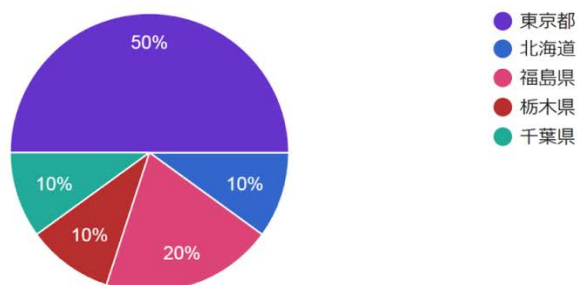

薬学部 薬学科

アンケート集計期間：令和4年3月5日～令和4年3月31日

調査数：24社 回答施設数：10社 回答率：41.6%

アンケート対象：2020年度卒業者 就職先企業・医療機関

主たる業種

10件の回答

本社、本部所在地の所在地

10件の回答

資本金

10件の回答

従業員数

10件の回答

- 30人未満
- 30人～100人未満
- 100人～300人未満
- 300人～1,000人未満
- 1,000人以上

本学出身者の人数

10件の回答

- 0人
- 1人～5人未満
- 5人～10人未満
- 10人以上
- 把握していない