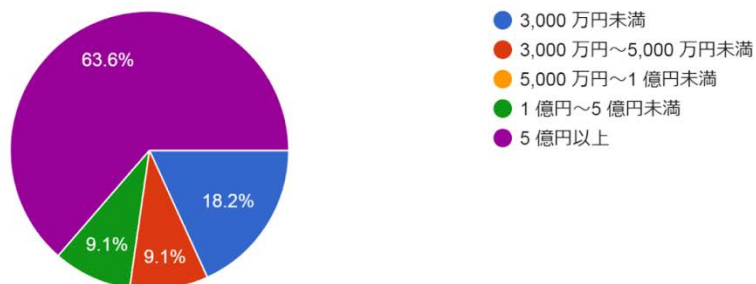

本学卒業生の雇用満足度

8件の回答

- 満足
- やや満足
- やや不満
- 不満

本学卒業生に対する今後の採用予定

8件の回答

- 採用したい
- どちらかといえば採用したい
- あまり採用したくない
- 採用しない

教養学部 地域教養学科

アンケート集計期間：令和4年3月5日～令和4年3月31日

調査数：33社 回答施設数：8社 回答率：33.3%

アンケート対象：2020年度卒業者 就職先企業

主たる業種

11件の回答

本社、本部所在地の所在地

11件の回答

資本金

11件の回答