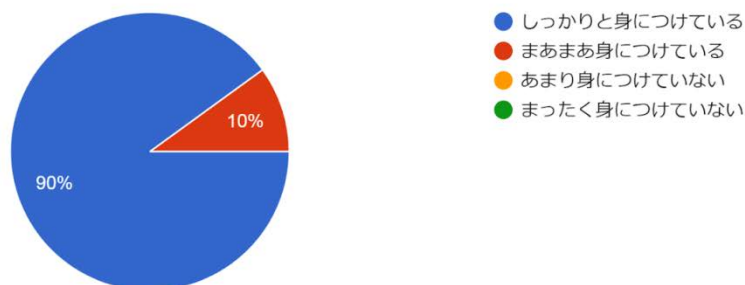

資本金

10件の回答

従業員数

10件の回答

- 30人未満
- 30人～100人未満
- 100人～300人未満
- 300人～1,000人未満
- 1,000人以上

本学出身者の人数

10件の回答

- 0人
- 1人～5人未満
- 5人～10人未満
- 10人以上
- 把握していない

本学卒業生の3年以内離職率

10件の回答

- 0%
- 1%程度
- 2%程度
- 3%程度
- 4%程度
- 5%～10%未満
- 15%～20%未満
- 20%～30%未満

社会人として必要と思われる能力（複数回答可）

10件の回答

前項の能力について本学卒業生はどの程度身に付けているか

10件の回答

回答会社、団体にとって必要と考える能力（複数回答可）

10件の回答

本学卒業生の雇用満足度

10件の回答

- 満足
- やや満足
- やや不満
- 不満

本学卒業生に対する今後の採用予定

10件の回答

- 採用したい
- どちらかといえば採用したい
- あまり採用したくない
- 採用しない

就職先アンケート調査（看護学部）