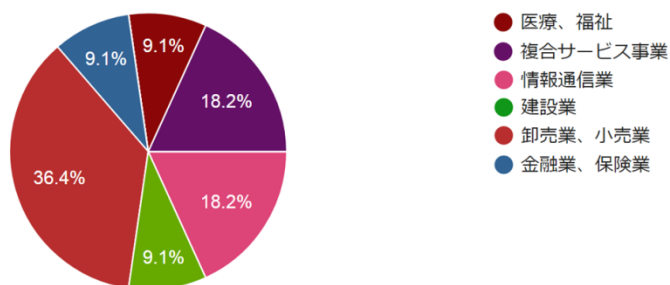

教養学部 地域教養学科

アンケート集計期間：令和4年3月5日～令和4年3月31日

調査数：33社 回答施設数：8社 回答率：33.3%

アンケート対象：2020年度卒業者 就職先企業

主たる業種

11件の回答