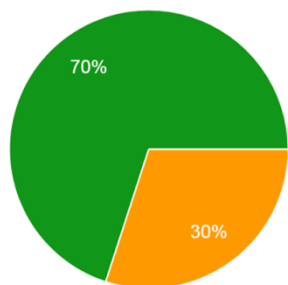

資本金

10件の回答

従業員数

10件の回答

- 30人未満
- 30人～100人未満
- 100人～300人未満
- 300人～1,000人未満
- 1,000人以上

本学出身者の人数

10件の回答

- 0人
- 1人～5人未満
- 5人～10人未満
- 10人以上
- 把握していない

本学卒業生の3年以内離職率

10件の回答

- 0%
- 1%程度
- 2%程度
- 3%程度
- 4%程度
- 5%～10%未満
- 15%～20%未満
- 20%～30%未満

社会人として必要と思われる能力（複数回答可）

10件の回答

前項の能力について本学卒業生はどの程度身に付けているか

10件の回答

回答会社、団体にとって必要と考える能力（複数回答可）

10件の回答

本学卒業生の雇用満足度

10件の回答

- 満足
- やや満足
- やや不満
- 不満

本学卒業生に対する今後の採用予定

10件の回答

- 採用したい
- どちらかといえば採用したい
- あまり採用したくない
- 採用しない

就職先アンケート調査（看護学部）