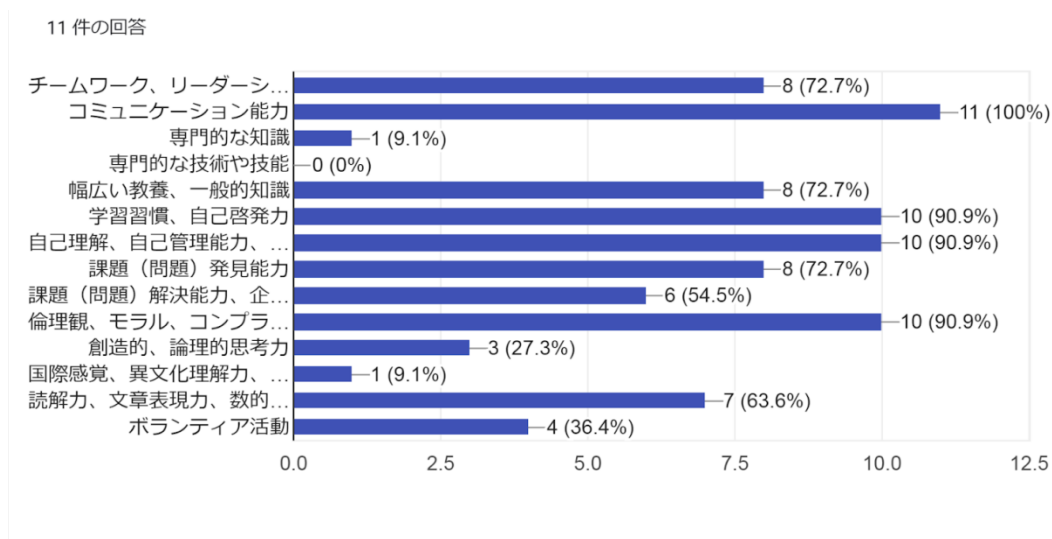

社会人として必要と思われる能力（複数回答可）

前項の能力について本学卒業生はどの程度身に付けているか

11件の回答